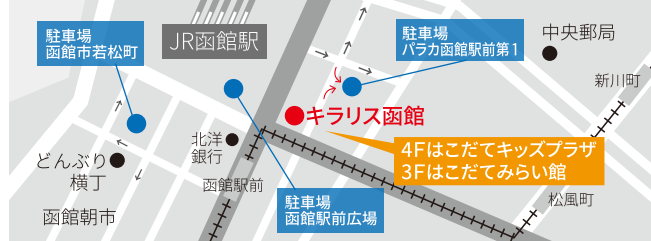

発見、驚き、感動！先端技術を使った
ここにしかないコンテンツを体験！

Floor Map

とんで！のぼって！ころがって！
全身をつかって遊べる屋内公園

Floor Map

JR函館駅から徒歩3分。
提携駐車場…函館駅前広場、パラカ函館駅前第1、函館市若松町
※施設利用者は最大2時間無料

はこだてみらい館

住所	函館市若松町20番1号キラルス函館3階
開館時間	10:00~20:00(入館は19:30まで)
休館日	年末年始(12月31日~1月1日)、館内整理日(毎月第2水曜日)
入館料	当日券 300円(未就学児無料)
	団体券 240円(未就学児無料)
	3ヶ月定期券 900円(未就学児無料)
	6ヶ月定期券 1,500円(未就学児無料)
お問合せ	TEL.0138-26-6000 FAX.0138-26-7011

2館共通券

当日券	小学生/500円 中学生/300円 大人/300円 6ヶ月以上未就学児/300円 ※生後6か月未満無料
3ヶ月定期券	小学生/1,600円 中学生/1,000円 大人/1,000円 6ヶ月以上未就学児/900円 ※生後6か月未満無料
6ヶ月定期券	小学生/2,800円 中学生/1,800円 大人/1,800円 6ヶ月以上未就学児/1,500円 ※生後6か月未満無料

※団体券は、20人以上の団体を対象とします。 ※当日券は、当日一回のみ有効。退出後は無効。
※共通券は、当日何度でも両館を往來可能。 ※3ヶ月定期券、6ヶ月定期券は、期間内何度でも利用可能。
※はこだてキッズプラザは、大人のみ、または子どものみでの入場・利用はできません。

はこだてみらい館 <http://hakodate-miraiproject.jp/miraiakan/>
はこだてキッズプラザ <http://hakodate-miraiproject.jp/kidsplaza/>

はこだてみらい館
Future Center Hakodate

はこだてキッズプラザ
Kids Plaza Hakodate

JR函館駅から徒歩3分！キラルス函館3F4F
はこだてみらい館・はこだてキッズプラザ

3F

はこだてみらい館 Future Center Hakodate

科学を身近に感じるコンテンツで遊びながら「オドロクチカラ」を育む施設です。

イマジネーションウォーク

床に投影された映像で遊ぶことができる廊下。

メディアウォール

幅 14.4m × 高 2.4m の巨大高精細 LED ディスプレイ。複数のコンテンツが次々に上映されます。

360studio