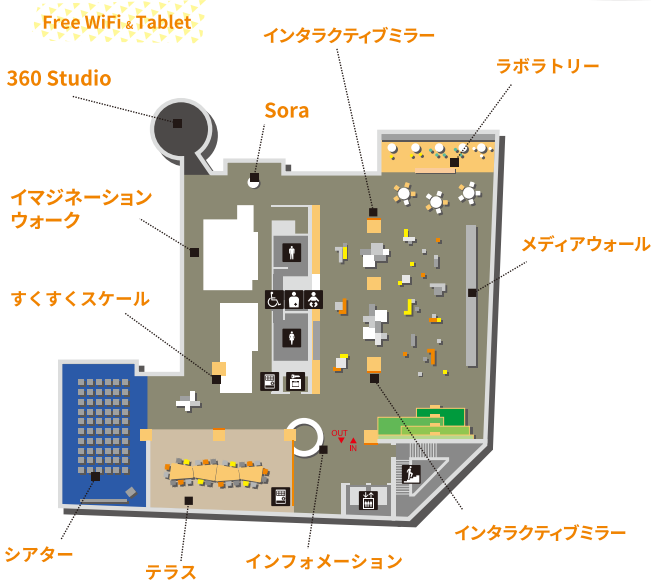

発見、驚き、感動！先端技術を使った
ここにしかないコンテンツを体験！

Floor Map

とんで！のぼって！ころがって！
全身をつかって遊べる屋内公園

Floor Map

JR函館駅から徒歩3分。
提携駐車場…函館駅前広場、パラカ函館駅前第1、函館市若松町
※施設利用者は最大2時間無料

はこだてみらい館

住所	函館市若松町20番1号キラルス函館3階
開館時間	10:00~20:00(入館は19:30まで)
休館日	年末年始(12月31日~1月1日)、館内整理日(毎月第2水曜日)
入館料	当日券 300円(未就学児無料)
	団体券 240円(未就学児無料)
	3ヶ月定期券 900円(未就学児無料)
	6ヶ月定期券 1,500円(未就学児無料)
お問合せ	TEL.0138-26-6000 FAX.0138-26-7011

3F

はこだてみらい館 Future Center Hakodate

科学を身近に感じるコンテンツで遊びながら「オドロクチカラ」を育む施設です。

イマジネーションウォーク

床に投影された映像で遊ぶことができる廊下。

メディアウォール

幅 14.4m × 高 2.4m の巨大高精細 LED ディスプレイ。複数のコンテンツが次々に上映されます。

360studio